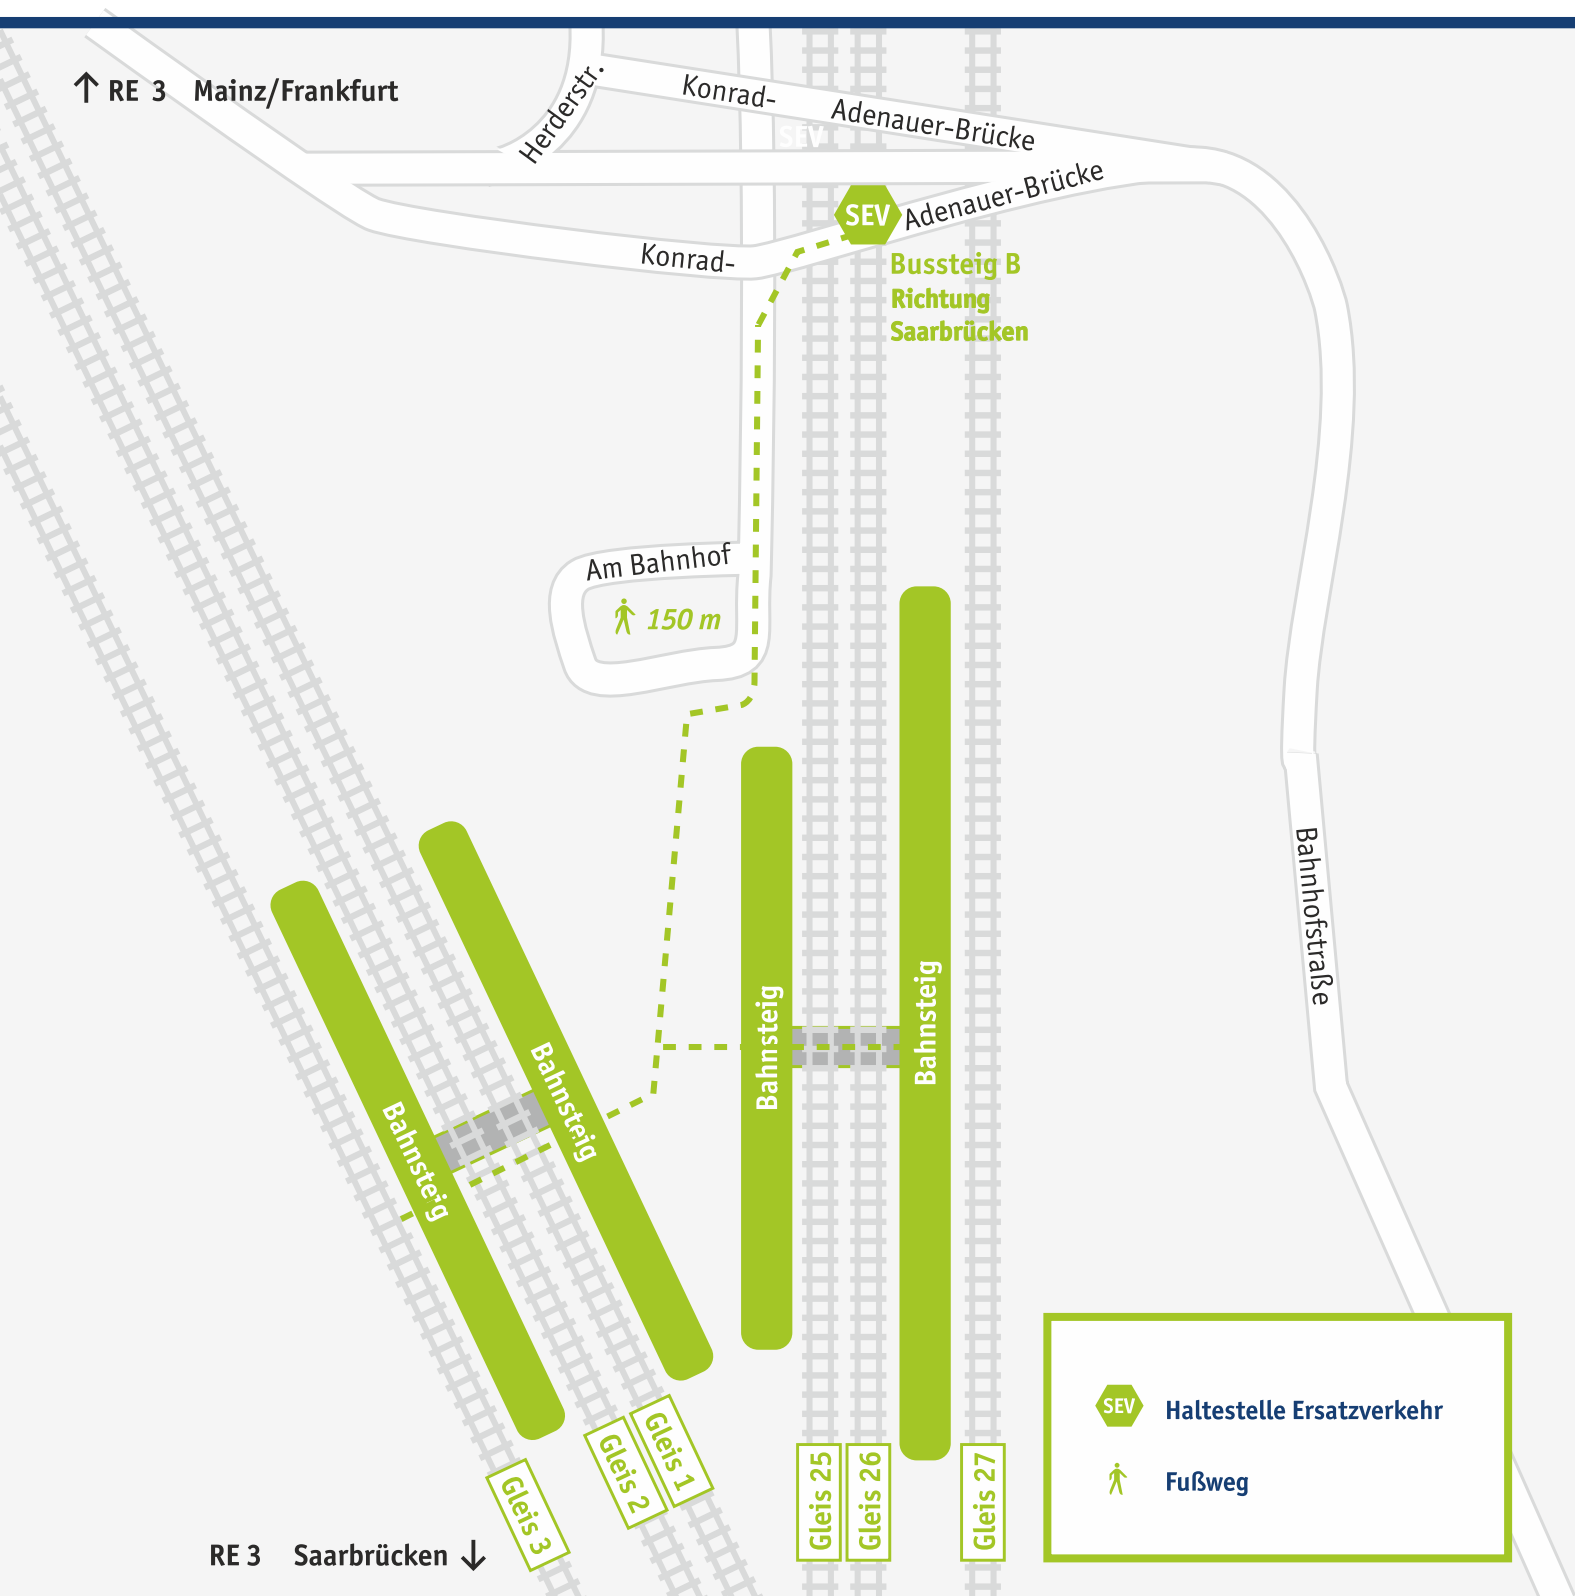

Neunkirchen (Saar) Hbf

Mehr Infos: vlexx-Hotline +49 6731 99927-27 · www.vlexx.de