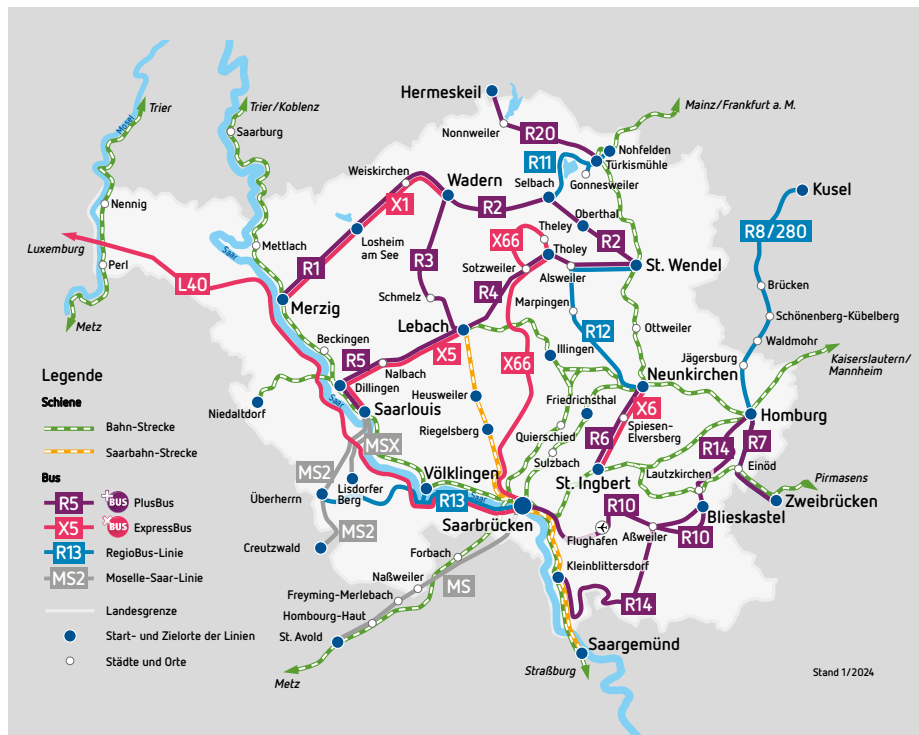

R10

PlusBus. Die neue Premiumklasse: Plus Qualität – Minus Stress.

IHR +BUS & XBUS NETZ