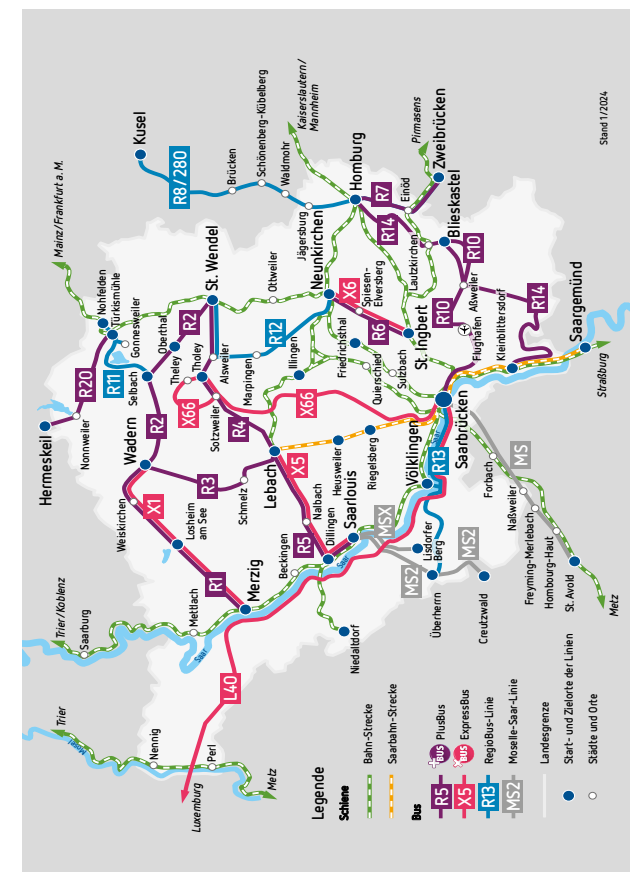

IHR & NETZ

Mit der **Online-Fahrplanauskunft Saarfahrplan** immer aktuellste Fahrplaninformationen:
www.sarfahrplan.de

Auch als App:

🚲 = Fahrradverladung mittels Huckepackträger an den markierten Haltestellen vom 01.04. - 01.11. ab 9:00 Uhr. Bitte beachten Sie, dass die Mitnahme von Pedelecs nicht möglich ist. Es können maximal 5 Fahrräder transportiert werden.
SP = nur an Schultagen in Rheinland-Pfalz