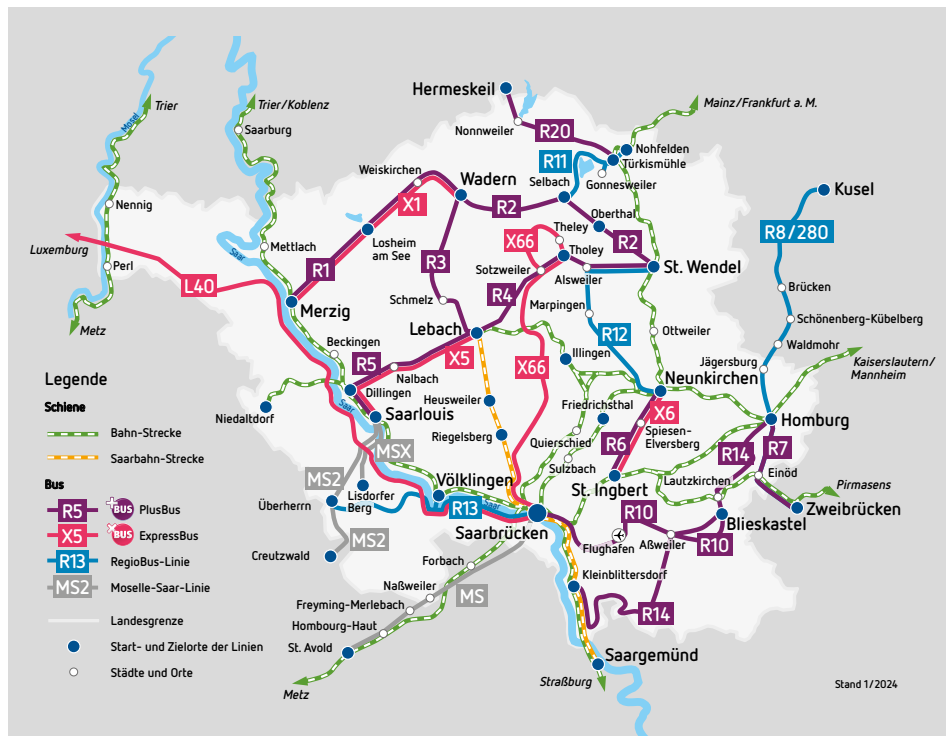

R3

PlusBus. Die neue Premiumklasse: Plus Qualität – Minus Stress.

IHR +BUS & XBUS NETZ

Bestens informiert!

saarVV CALL- & ABO-CENTER / Saarbahn Service Center

Zwei Center für alle Fragen!

saarVV Call- & Abo-Center*

Hohenzollernstraße 8

66333 Völklingen

Tel.: 06898 500 4000

Fax: 06898 500 4100

E-Mail: service@saarVV.de

Mo. – Fr.: 7 Uhr – 19 Uhr

Sa., So. und Feiertage: 8 Uhr – 18 Uhr

Abo-Service der Saarbahn GmbH:

Saarbahn Service Center (SSC)

Nassauer Straße 2 – 4,

66111 Saarbrücken

Tel.: 0681 5003-354, E-Mail: abo@saarbahn.de

Telefonzeiten: Mo. – Do.: 8 Uhr – 16 Uhr, Fr.: 8 Uhr – 15 Uhr

Bürozeiten: Mo. – Mi., Fr.: 9 Uhr – 15 Uhr Do.: 10 Uhr – 18 Uhr

Was können wir für Sie tun?

Weitere Infos online unter www.saarVV.de und www.saarbahn.de

saarVV
Hier steigt' ich ein!

IHRE PLUSPUNKTE AUF EINEN BLICK

- + Regelmäßiger Takt von früh bis spät
- + Anschluss an Bahn und bedeutende Buslinien
- + Einfache und günstige Tarife
- + Hoher Komfort im Bus
- + Barrierefreiheit
- ✗ Expressfahrten im Berufsverkehr
- ✗ Direkter und schneller Linienweg
- ✗ Weniger Zwischenstopps

Sei schlauVV, fahr **saarVV**
saarVV.de

HERAUSGEBER

KVS GmbH

Oberförstereistraße 2

66740 Saarlouis

Telefon: 06831-9402-0

Telefax: 06831-9402-95

info@kvs.de | www.kvs.de

Kundenzentrum Saarlouis

ZOB Kleiner Markt, Telefon: 06831-9402-72

Mo-Fr 8.00 - 11.30, 12.15 - 15.30 Uhr

Kundenzentrum Lebach

Am Bahnhof 8, Telefon: 06831-9402-65

Mo-Mi 8.00 - 12.00 Uhr und 13.00 - 16.00 Uhr

Do 9.00 - 18.00 Uhr

Fr 6.00 - 12.00 Uhr

Sa 8.00 - 12.00 Uhr

**Zweckverband
Personennahverkehr
Saarland**

Mobilität gestalten

**Zweckverband
Personennahverkehr
Saarland**

Am Hauptbahnhof 6-12

66111 Saarbrücken

www.zps-online.de