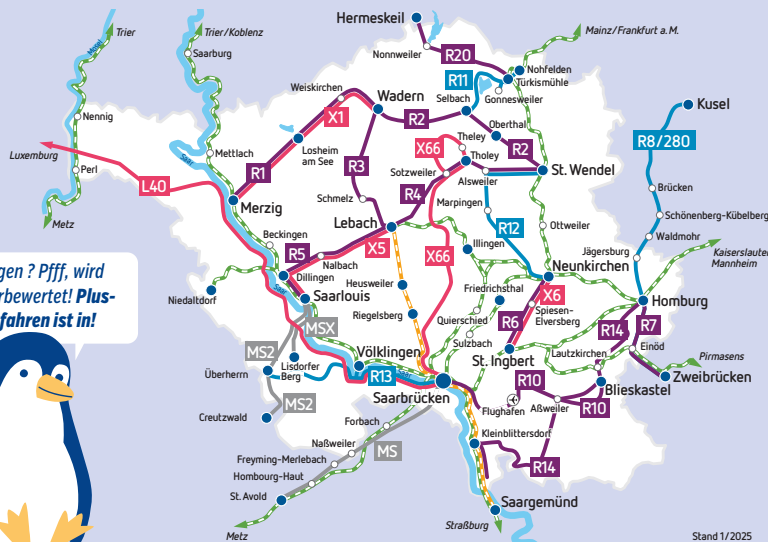

R1/X1

Grüner geht's nicht.

Einfach mehr Bus.

Linienübersicht

R1

Merzig

Bahnhof

Anschluss

Zug Saarbrücken

Zug Trier

Brotdorf

Bachem

Rimlingen

Losheim am See

Mitlosheim

Rappweiler

Weiskirchen

Konfeld

Steinberg

Morscholz

Wadern

ZOB

Anschluss

R2 St. Wendel

R3 Lebach

saarVV-Verkaufsstelle
Wadern

Dubois Getränkemarkt
Poststr. 14, 66687 Wadern

Öffnungszeiten:
Mo-Fr 8:30-18:30 Uhr
Sa 8:00-14:00 Uhr

Dein PlusBus- und ExpressBus-Netz

1. **Schiene**
2. Bahn-Strecke
   - Saarbahn-Strecke
3. **Bus**
4. R5 PlusBus
   - X5 ExpressBus
   - R13 RegioBus-Linie
   - MS2 Moselle-Saar-Linie
5. Landesgrenze
6. Start- und Zielorte der Linien
   - Städte und Orte

Fliegen? Pfff, wird überbewertet! Plus-Busfahren ist in!

Stand 1/2025

Fahrplan gültig ab 15.12.2024

Umsteigemöglichkeiten, die eine Wartezeit von mehr als 30 Minuten erfordern, sind in der Regel nicht dargestellt. Die Angaben zu Anschlussfahrten beinhalten keine Angaben zu Sonderverkehrstagen und baustellenbedingten Umleitungen. Informationen dazu erhalten Sie bei Ihrem Verkehrsunternehmen. Trotz sorgfältiger Bearbeitung sind Druckfehler wegen der Fülle der zu verarbeitenden Daten nicht auszuschließen.

Verkehr am 24. und 31.12.:

Fallen diese Tage auf einen Werktag oder Samstag, gilt der Samstagsfahrplan, fallen sie auf einen Sonntag, gilt der Sonntagsfahrplan. Am 24.12. werden alle Fahrten, die bis 16:00 Uhr beginnen, komplett ausgeführt. Spätere Fahrten entfallen an diesem Tag ebenso wie Fahrten am 25.12. mit Abfahrt zwischen 0:00 und 3:00 Uhr. In der Nacht vom 31.12. auf den 1.1. entfallen alle Fahrten, die zwischen 22:01 und 0:59 Uhr beginnen, komplett.

Alle Angaben ohne Gewähr.

IHRE PLUSPUNKTE AUF EINEN BLICK

- Regelmäßiger Takt von früh bis spät
- Anschluss an Bahn und bedeutende Buslinien
- Einfache und günstige Tarife
- Hoher Komfort im Bus
- Barrierefreiheit
- Expressfahrten im Berufsverkehr
- Direkter und schneller Linienweg
- Weniger Zwischenstopps

Bestens informiert!

saarVV Call- & Abo-Center*

Hohenzollernstraße 8
66333 Völklingen
Tel.: 06898 500 4000
Fax: 06898 500 4100
E-Mail: service@saarVV.de
Mo. -Fr.: 7 Uhr - 19 Uhr
Sa., So. und Feiertage: 8 Uhr - 18 Uhr

Was können wir für Sie tun?

*Hinweis: Sie erreichen das saarVV Call- & Abo-Center nur telefonisch und per E-Mail. Montag bis Freitag ab 17 Uhr sowie samstags, sonn- und feiertags erhalten Sie nur Fahrplan- und Tarifauskünfte.

Weitere Infos online unter www.saarVV.de

HERAUSGEBER

Omnibusunternehmen Zarth GmbH
Am Hals 3
66687 Wadern
info@zarth-gmbh.de

Zweckverband
Personennahverkehr
Saarland

Mobilität gestalten

Zweckverband
Personennahverkehr
Saarland
Am Hauptbahnhof 6-12
66111 Saarbrücken
www.zps-online.de

Mit der Online-Fahrplanauskunft **Saarfahrplan** immer aktuellste Fahrplaninformationen:
www.saarfahrplan.de