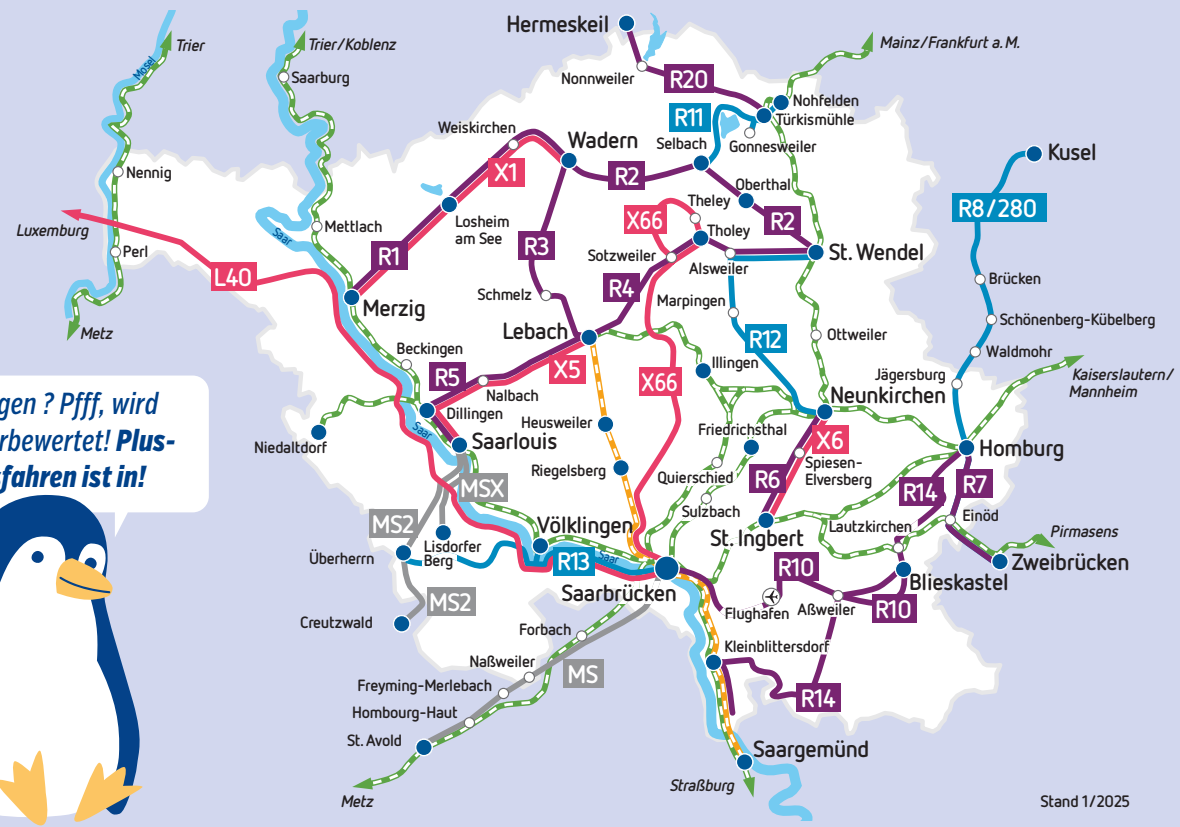

1. **Schiene**
2. Bahn-Strecke
   - Saarbahn-Strecke
3. **Bus**
4. PlusBus
   - ExpressBus
   - RegioBus-Linie
   - Moselle-Saar-Linie
5. Start- und Zielorte der Linien
    Städte und Orte

Fliegen ? Pfff, wird überbewertet! Plus-Busfahren ist in!