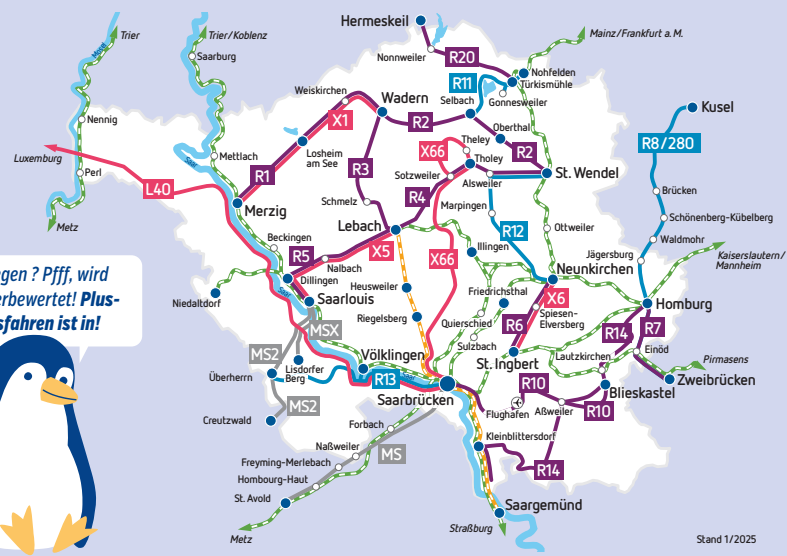

Stand 1/2025

HERAUSGEBER

Aloys Baron GmbH
Ziegelei 16
66352 Großrosseln
Tel. 06809-99 44 0
www.baron-reisen.de

Mobilität gestalten

Zweckverband Personennahverkehr Saarland
Am Hauptbahnhof 6-12
66111 Saarbrücken
www.zps-online.de